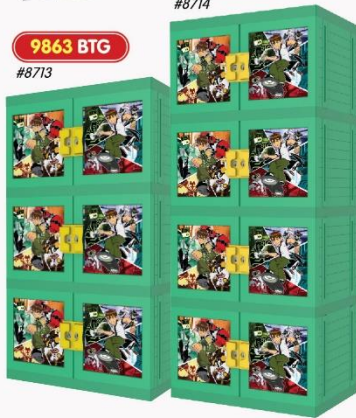

\*Cabinet dengan kode depan 8 tanpa kunci.

9864 MRR

9863 MRR

9864 AVD

#8694

9863 AVD

#8693

9864 BTG

#8714

9863 BTG

#8713

8864 MCR

#8604

8863 MCR

#8603

9864 MOD