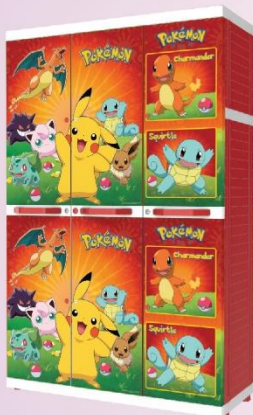

MEGA MSC CLASSIC PRINTING

**MICKEY
MOUSE**

2264 MCR

**BEN
10**

2264 BTG

**90
MICKY
THE CLASSIC**

2264 MAD

**PowerUP
GIRLS**

2264 PPR

MEGA MSC HANGER PREMIUM

**Sanrio
Hello Kitty**

2194 HKP

MINNIE

2194 MNP

DORAYEMON

2194 DRB

**Sanrio
MY MELODY**

2194 MMP

MEGA MSC HANGER PRINTING

**Pokémon
ASIA**

2164 POR

**Dora
explorer**

2164 DER

**My Little
Pony**